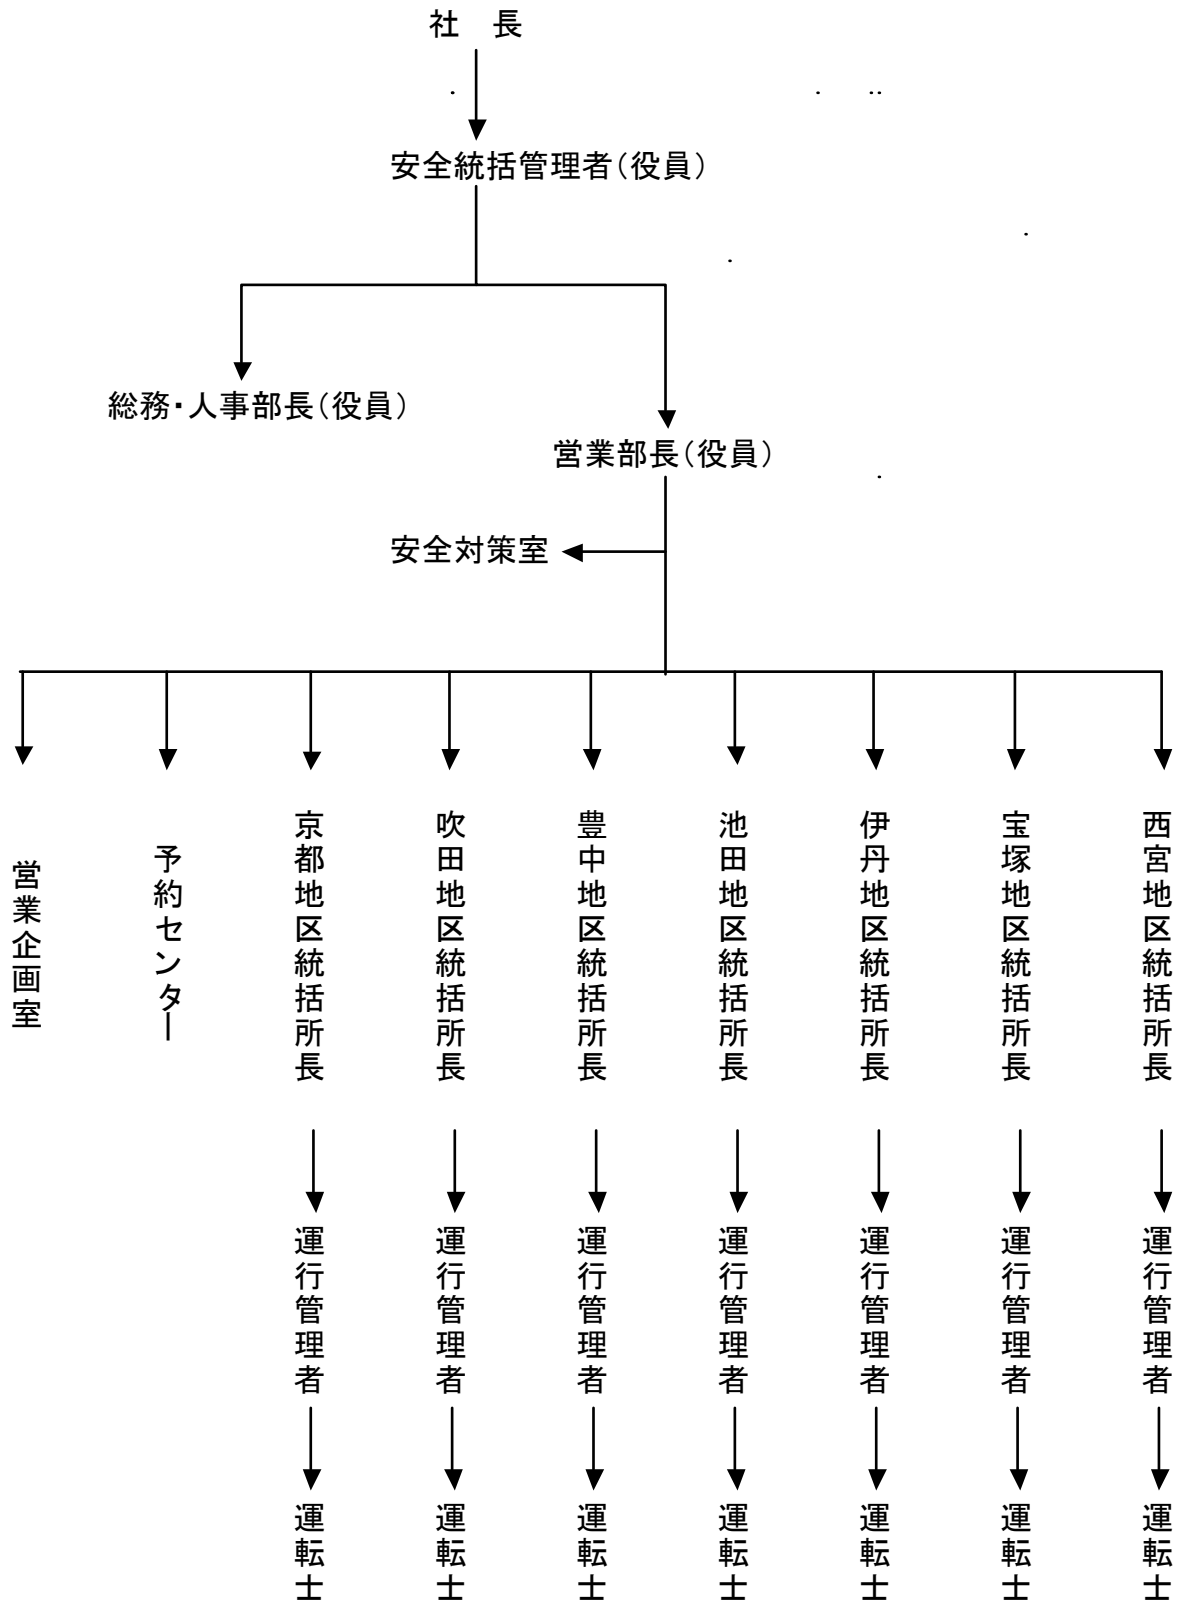

輸送の安全の確保及び緊急時に関する組織図

阪急タクシー株式会社

輸送の安全の確保に関する組織及び指示命令系統図

緊急時(重大事故・災害等)に関する本社組織及び報告連絡指示体制図

緊急時(重大事故・災害等)に関する現地組織及び報告連絡指示体制図