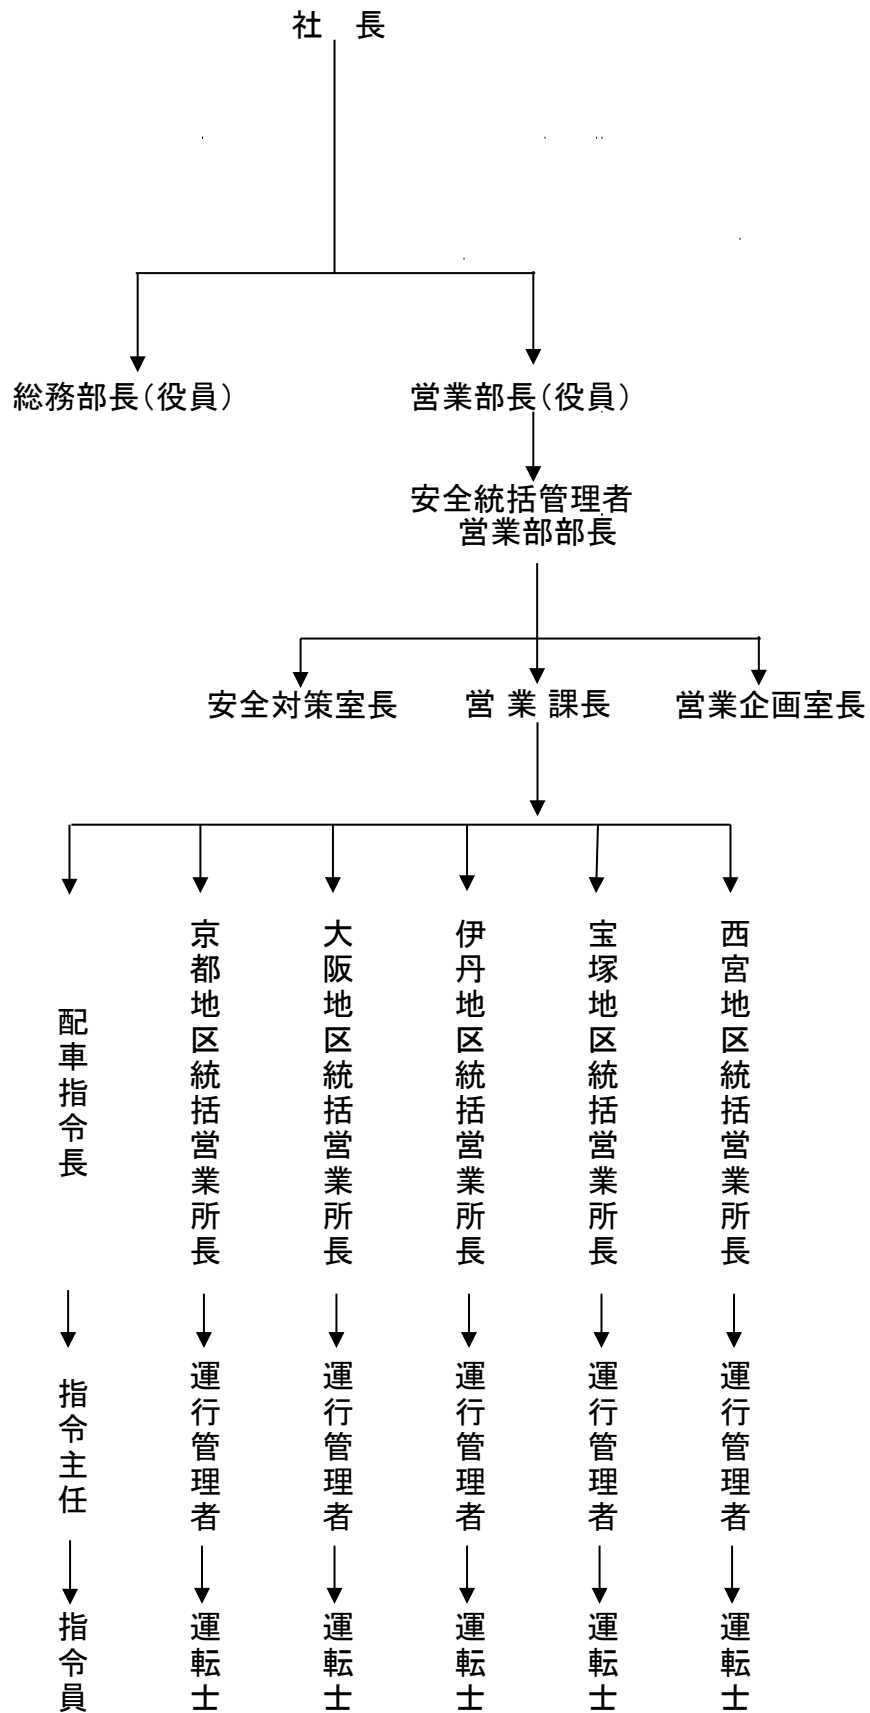

輸送の安全の確保及び緊急時に関する組織図

阪急タクシー株式会社

輸送の安全の確保に関する組織図

緊急時(重大事故・災害等)に関する本社組織図

緊急時(重大事故・災害等)に関する現地組織図

輸送の安全の確保及び緊急時に関する
指示命令系統図

阪急タクシー株式会社

輸送の安全の確保に関する指示命令系統図

緊急時(重大事故・災害等)に関する本社報告連絡指示体制図

緊急時(重大事故・災害等)に関する現地報告連絡指示体制図