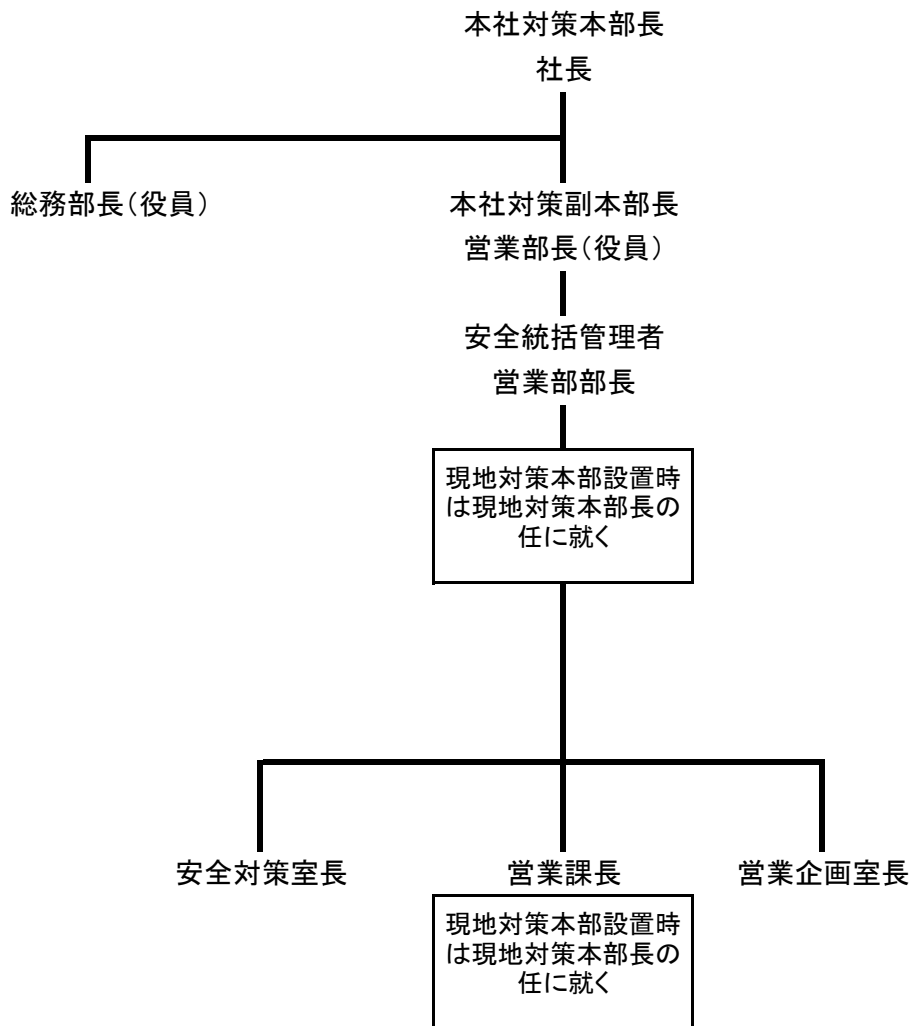

輸送の安全の確保及び緊急時に関する組織図

阪急タクシー株式会社

輸送の安全確保に関する組織図

【資料2】

緊急時(重大事故・災害等)に関する本社組織図

緊急時(重大事故・災害等)に関する現地組織図

**輸送の安全の確保及び緊急時に関する
指示命令系統**

阪急タクシー株式会社