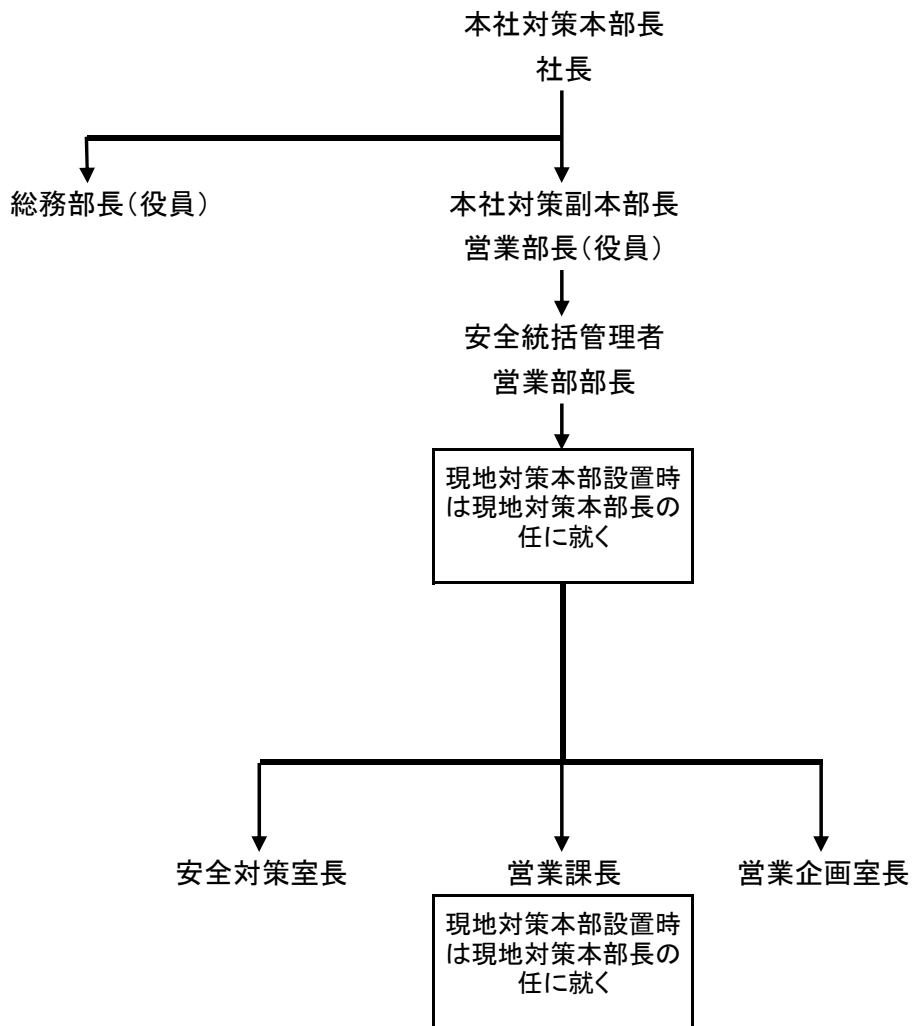

輸送の安全の確保及び緊急時に関する組織図

阪急タクシー株式会社

輸送の安全確保に関する組織図

【資料2】

緊急時(重大事故・災害等)に関する本社組織図

緊急時(重大事故・災害等)に関する現地組織図

**輸送の安全の確保及び緊急時に関する
指示命令系統**

阪急タクシー株式会社

輸送の安全確保に関する指示命令統計図

緊急時(重大事故・災害等)に関する本社報告連絡指示体制図

緊急時(重大事故・災害等)に関する現地報告連絡指示体制図