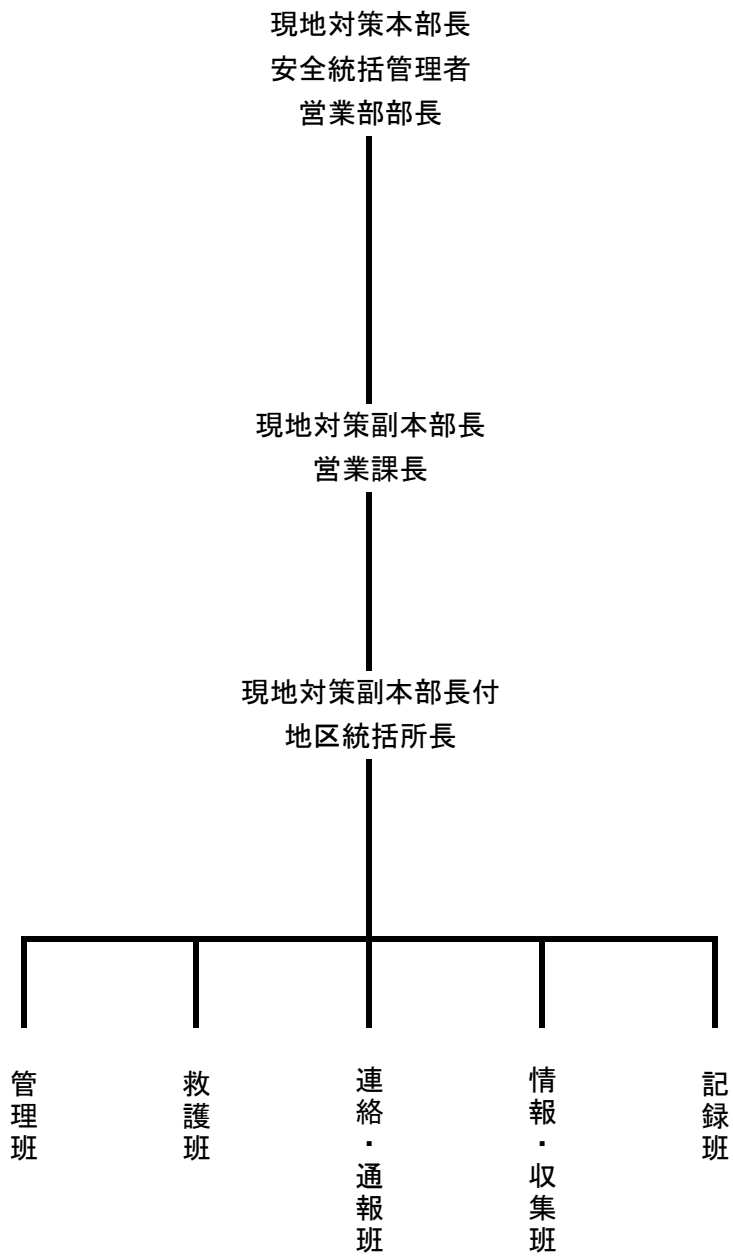

輸送の安全の確保及び緊急時に関する組織図

阪急タクシー株式会社

輸送の安全確保に関する組織図

【資料2】

緊急時(重大事故・災害等)に関する本社組織図

緊急時(重大事故・災害等)に関する現地組織図

**輸送の安全の確保及び緊急時に関する
指示命令系統**

阪急タクシー株式会社