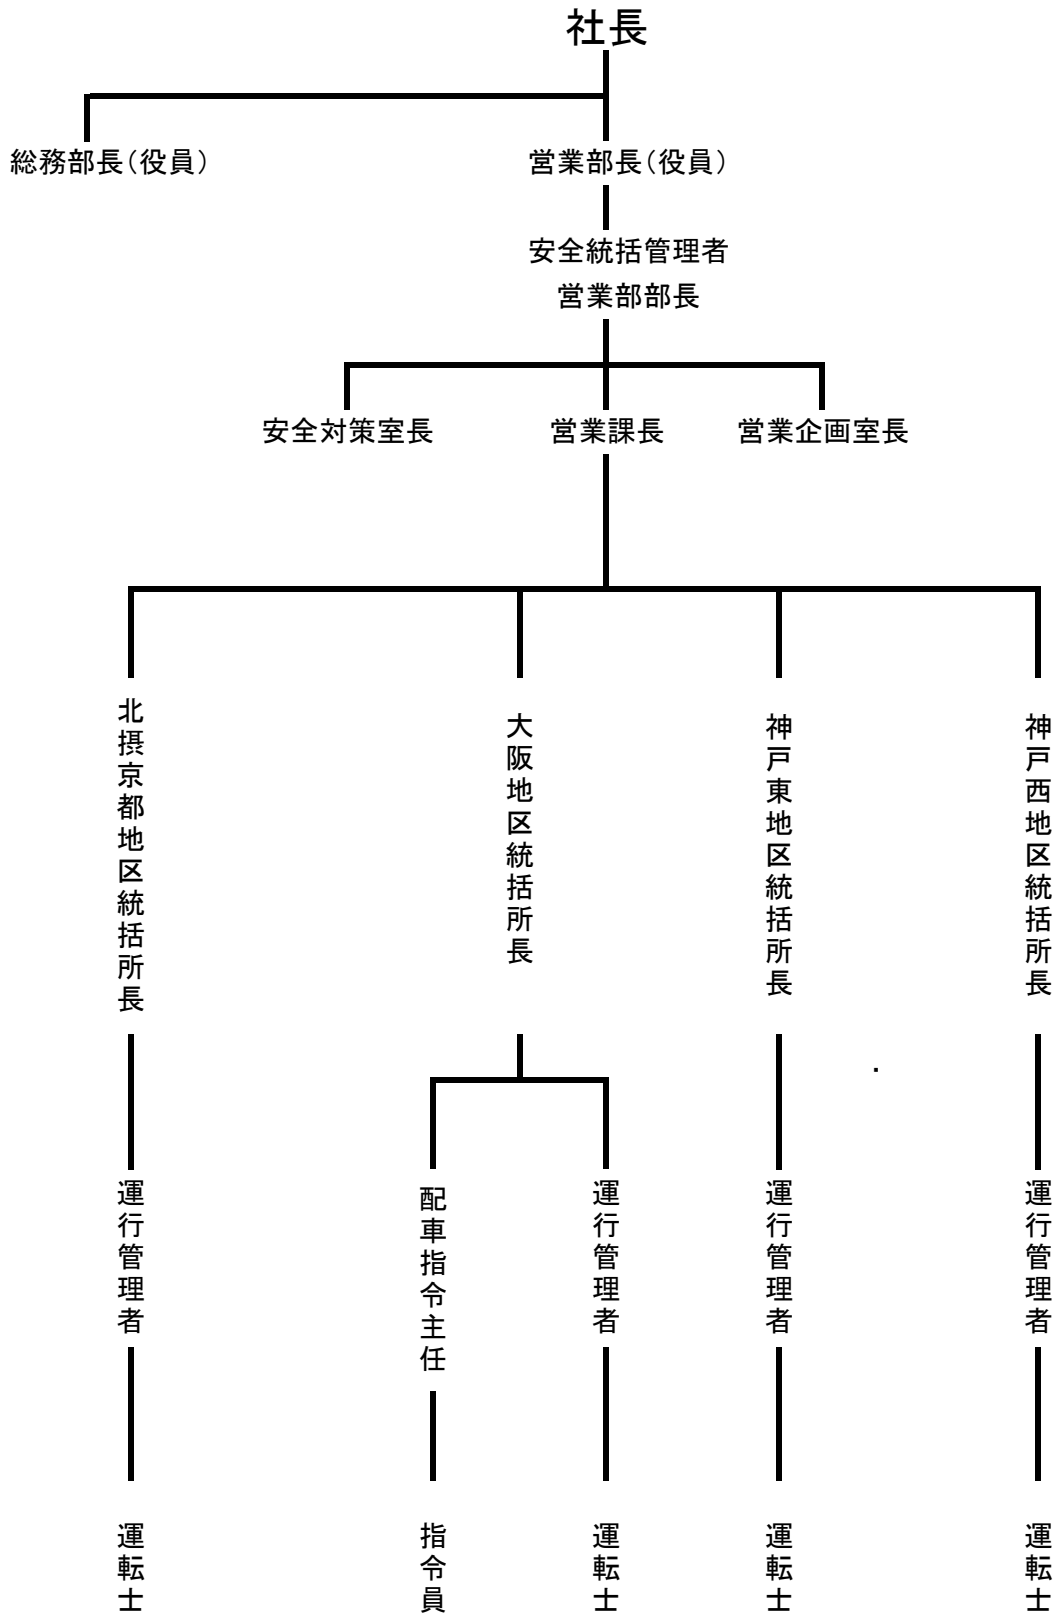

輸送の安全の確保及び緊急時に関する組織図

阪急タクシー株式会社

輸送の安全確保に関する組織図

【資料2】

緊急時(重大事故・災害等)に関する本社組織図

緊急時(重大事故・災害等)に関する現地組織図

**輸送の安全の確保及び緊急時に関する
指示命令系統**

阪急タクシー株式会社