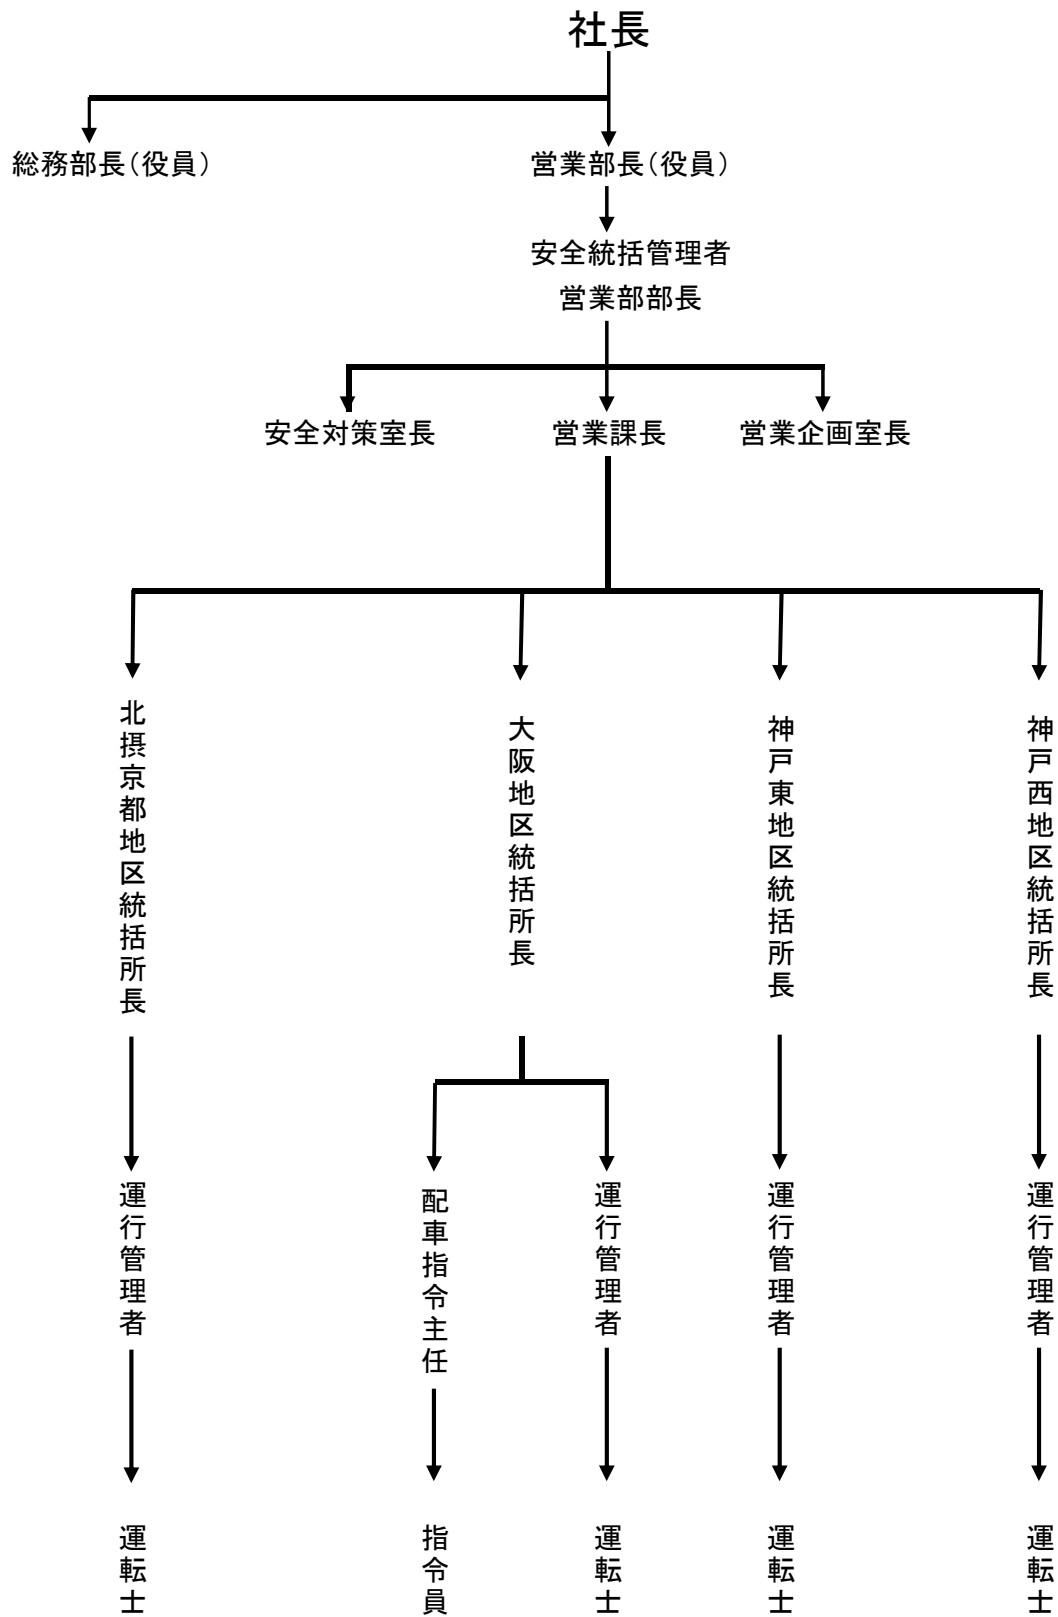

輸送の安全の確保及び緊急時に関する組織図

阪急タクシー株式会社

輸送の安全確保に関する組織図

【資料2】

緊急時(重大事故・災害等)に関する本社組織図

緊急時(重大事故・災害等)に関する現地組織図

**輸送の安全の確保及び緊急時に関する
指示命令系統**

阪急タクシー株式会社

輸送の安全確保に関する指示命令統計図

緊急時(重大事故・災害等)に関する本社報告連絡指示体制図

緊急時(重大事故・災害等)に関する現地報告連絡指示体制図