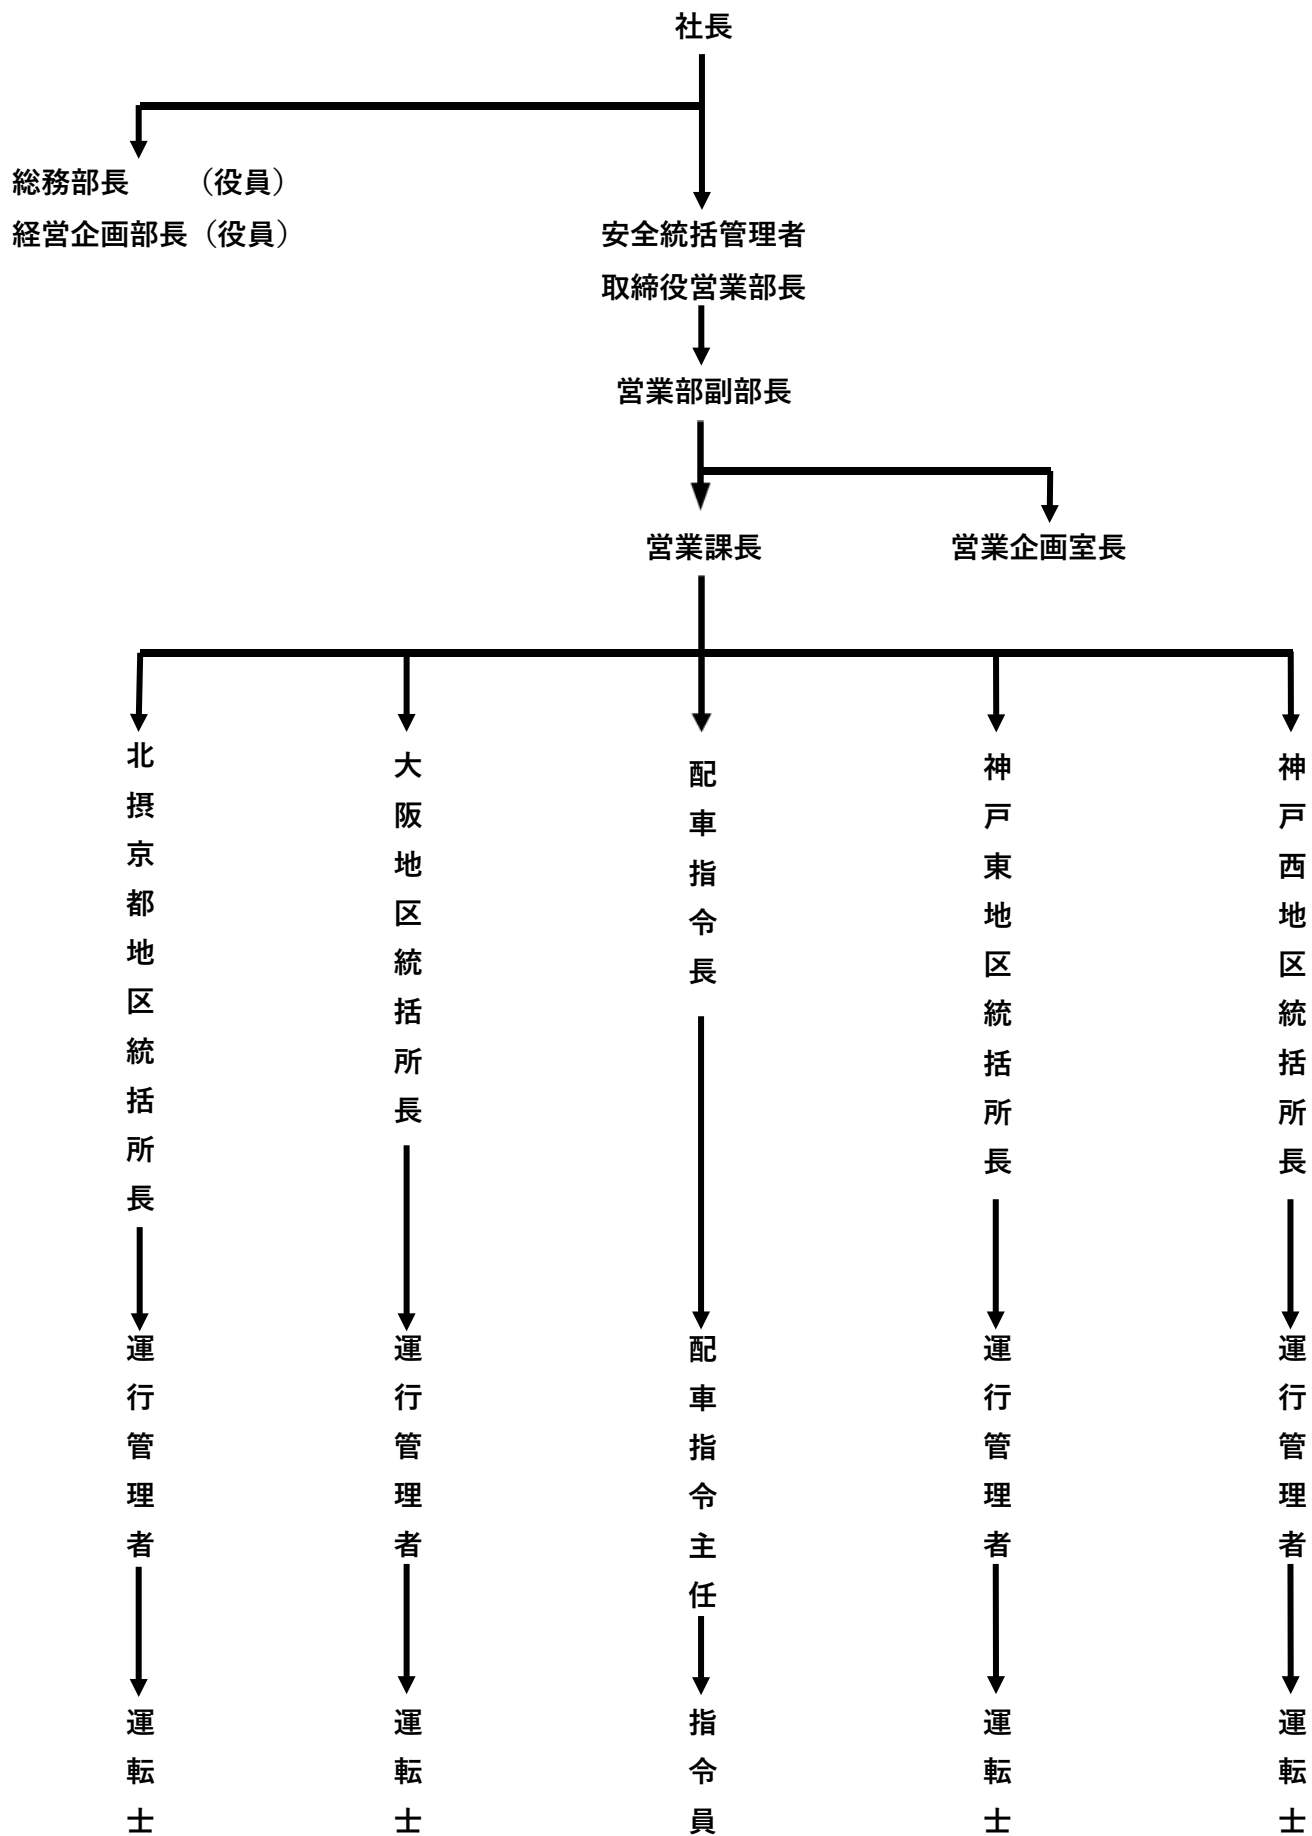

輸送の安全確保に関する指示命令系統図