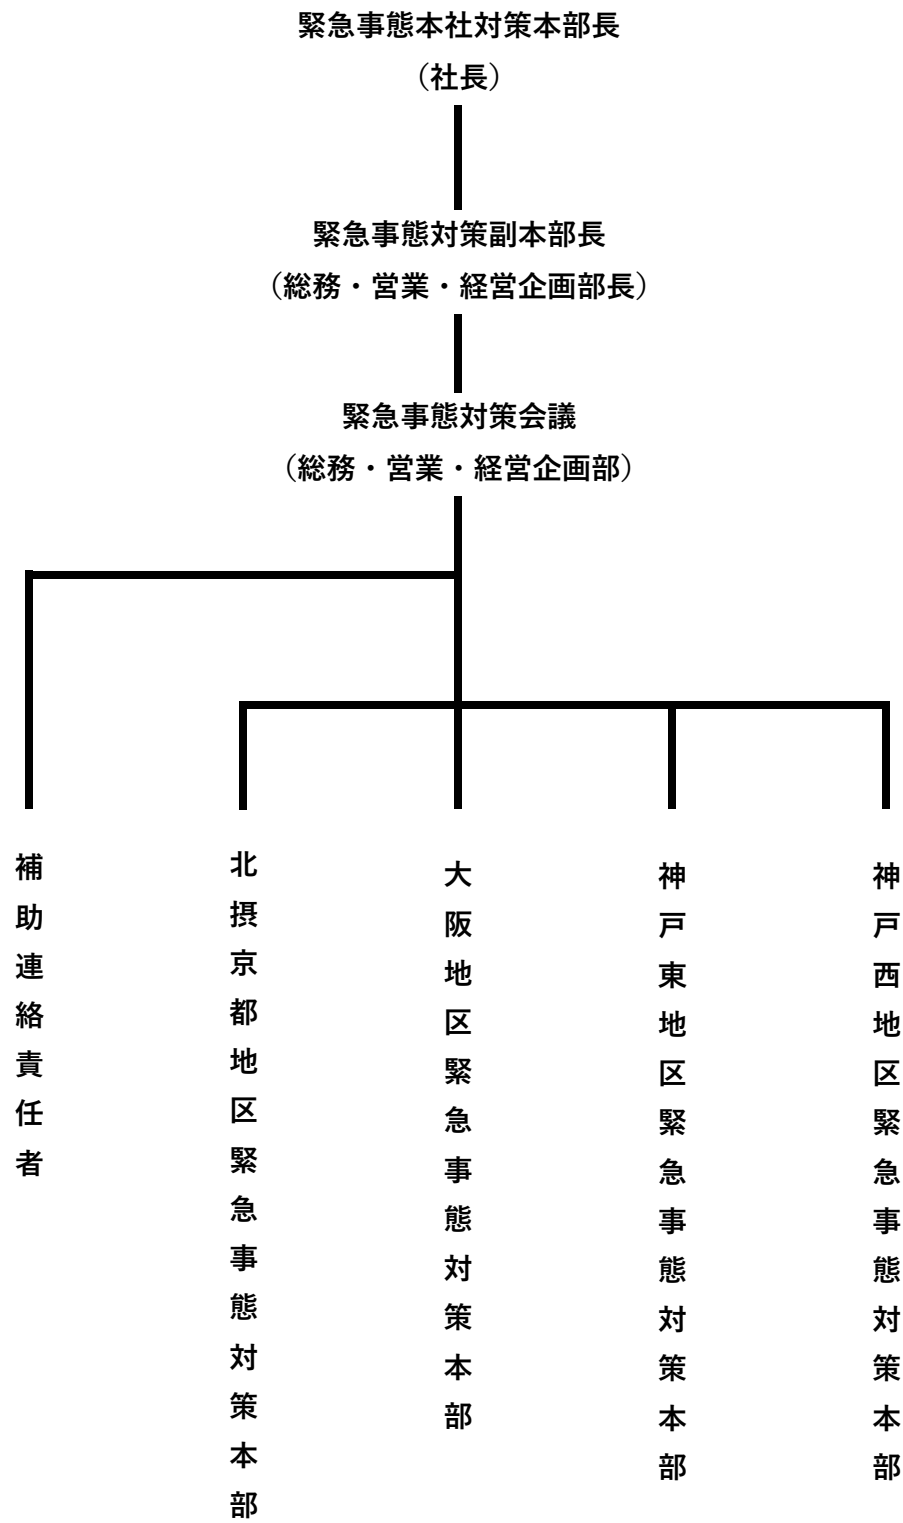

## 輸送の安全の確保及び緊急時に関する組織図

阪急タクシー株式会社

### 輸送の安全確保に関する組織図

緊急時（重大事故・災害等）に関する本社組織図

緊急時（重大事故・災害等）に関する現地組織図

**輸送の安全の確保及び緊急時に関する  
指示命令系統**

**阪急タクシー株式会社**