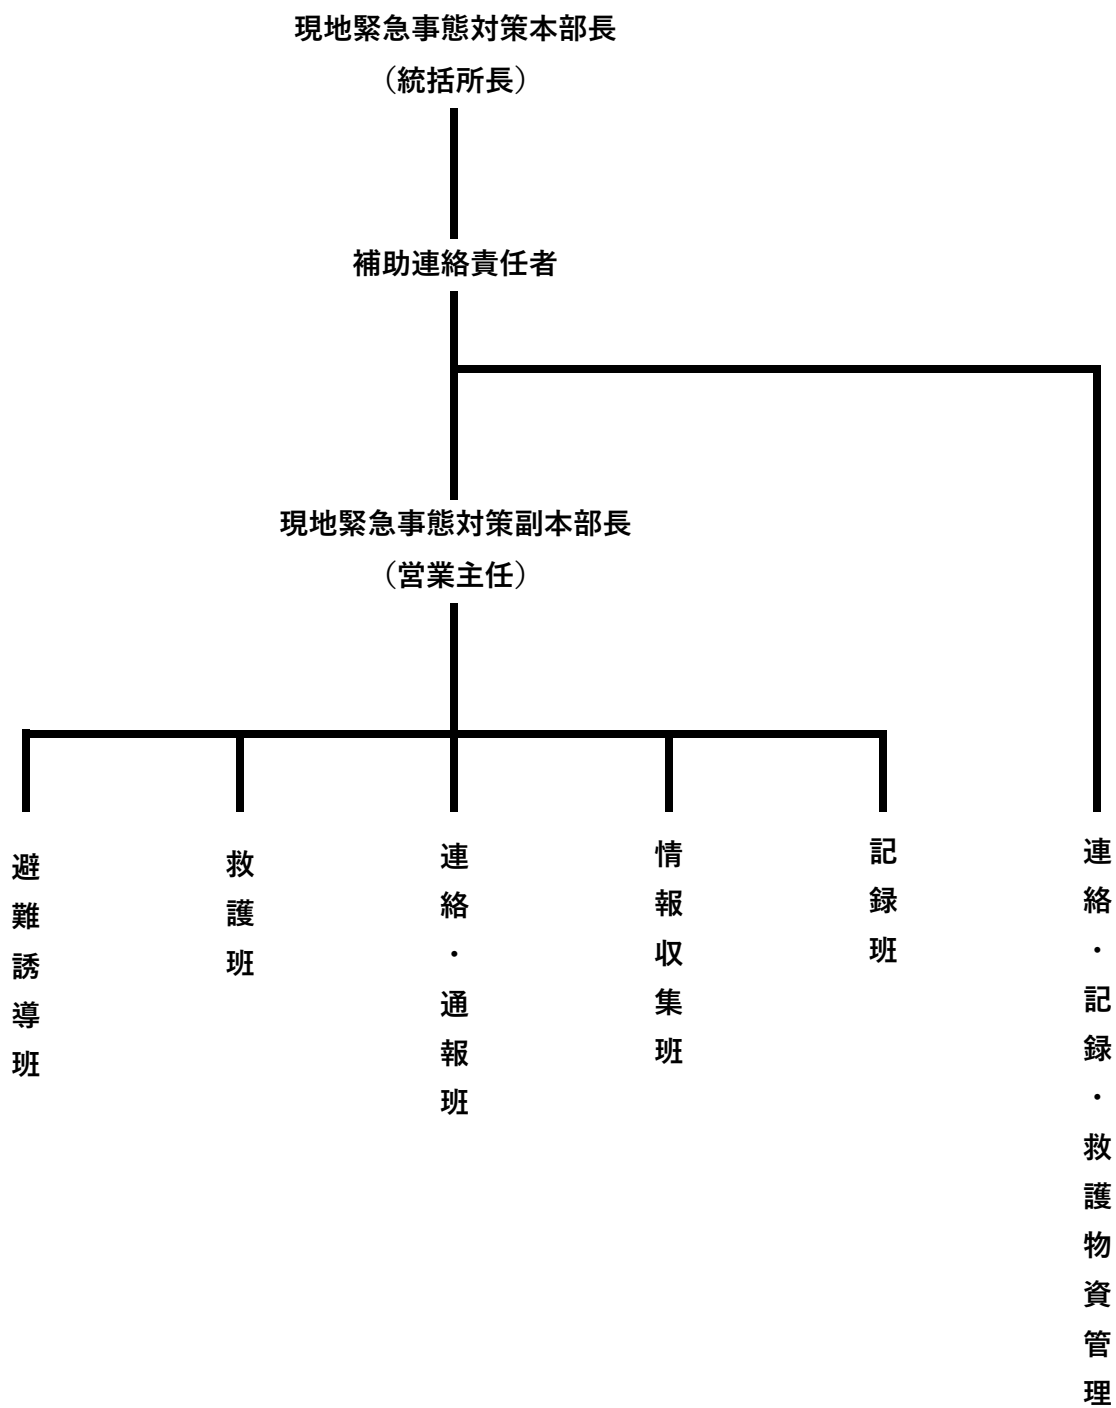

## 輸送の安全の確保及び緊急時に関する組織図

阪急タクシー株式会社

### 輸送の安全確保に関する組織図

緊急時（重大事故・災害等）に関する本社組織図

緊急時（重大事故・災害等）に関する現地組織図

**輸送の安全の確保及び緊急時に関する  
指示命令系統**

**阪急タクシー株式会社**